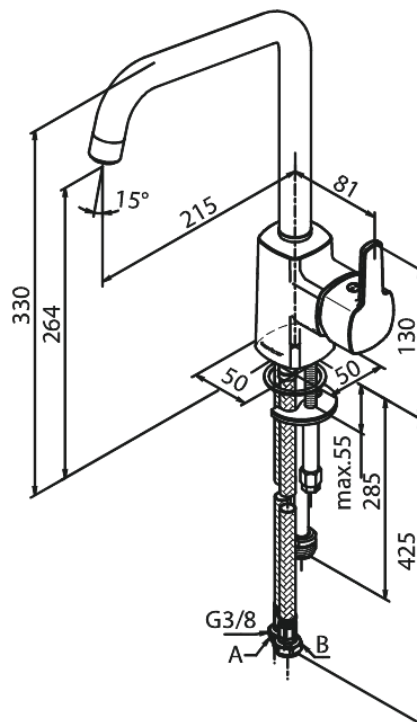

Hals Interiors
Kivikülv 8, EE-12919 Tallinn

Tel.: 71 51 400 hals@hals.ee

Rohkem informatsiooni <https://damixa.ee>

damixa